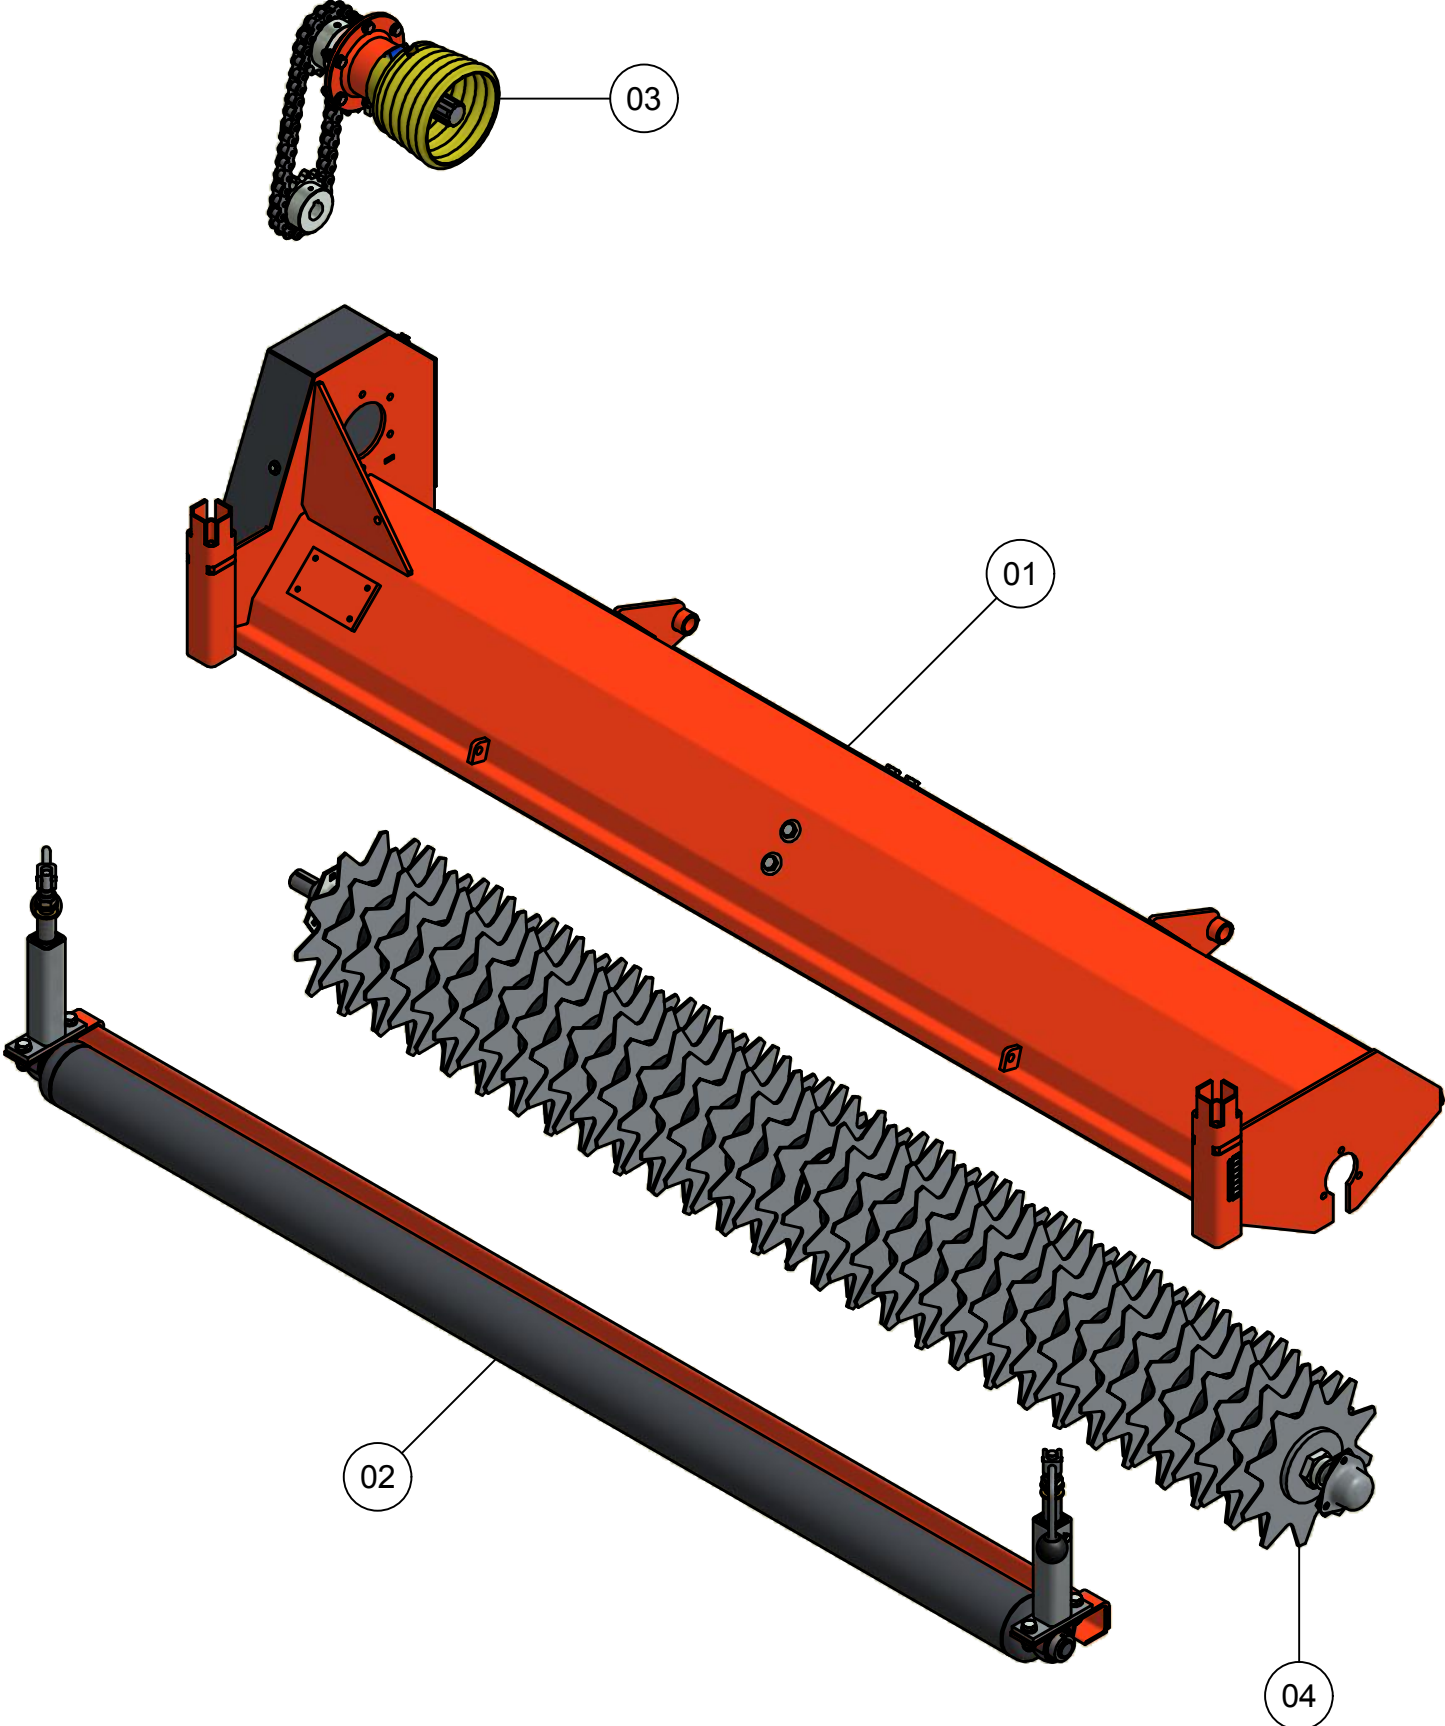

ONDERDELENBOEK

Rabbit R1825

Serie no.: 420.0001 – 420.0114

Inhoudsopgave

	Pagina
01. Frame	5
02. Looprol	7
03. Aandrijving	9
04. Verticuteer-as	11
05. Aanbouwdelen PX1802	13

01. Frame

01. Stuklijst frame

Stukn.	Artikelnummer	Omschrijving	Aant.	Opmerking
1	122536	Carrosseriering M10 DIN9021A ELVZ	4	
2	122544	Carrosseriering M6 DIN9021A ELVZ	3	
3	122747	Bout M10x20 DIN933 ELVZ	4	
4	122815	Bout M6x16 DIN933 ELVZ	3	
5	420.01.001	Frame Verticuteerunit Rabbit 1800	1	
6	420.01.002	Middenplaat rol verticuteer	1	
7	420.01.007	Sticker diepte instelling	2	
8	420.02.001	Afschermkap aandrijving	1	

02. Looprol

Detail A

02. Stuklijst looprol

Stukn.	Artikelnummer	Omschrijving	Aant.	Opmerking
1	121179	Sluitring M10 DIN125A ELVZ	8	
2	121205	Sluitring M12 DIN125B Messing	4	
3	121266	Spanstift 6x26 DIN1481	2	
4	121534	Kogelknop M10x40 DIN319C	2	
5	122751	Bout M10x35 DIN933 ELVZ	4	
6	122814	Bout M6x10 DIN933 ELVZ	2	
7	122937	Moer M10ZB DIN985 ELVZ	4	
8	122945	Moer M16ZB DIN985 ELVZ	2	
9	123599	Plaatstaal lagerhuis	2	
10	124671	Binnenlager	2	
11	420.04.001	Looprol verticuteerunit	1	
12	420.04.002	Schraper looprol verticuteer	1	
13	420.04.003	Spindelhouder verticuteer	2	
14	420.04.011	Spindel trapezium-draad	2	
15	420.04.014	Kruk rolverstelling	2	