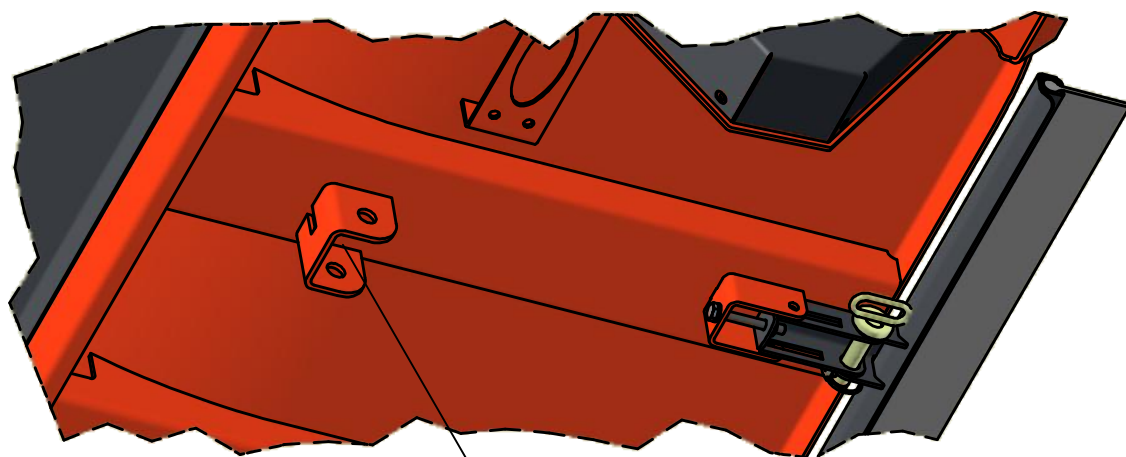

05. Aanbouwdelen PX1802

Detail PX1802