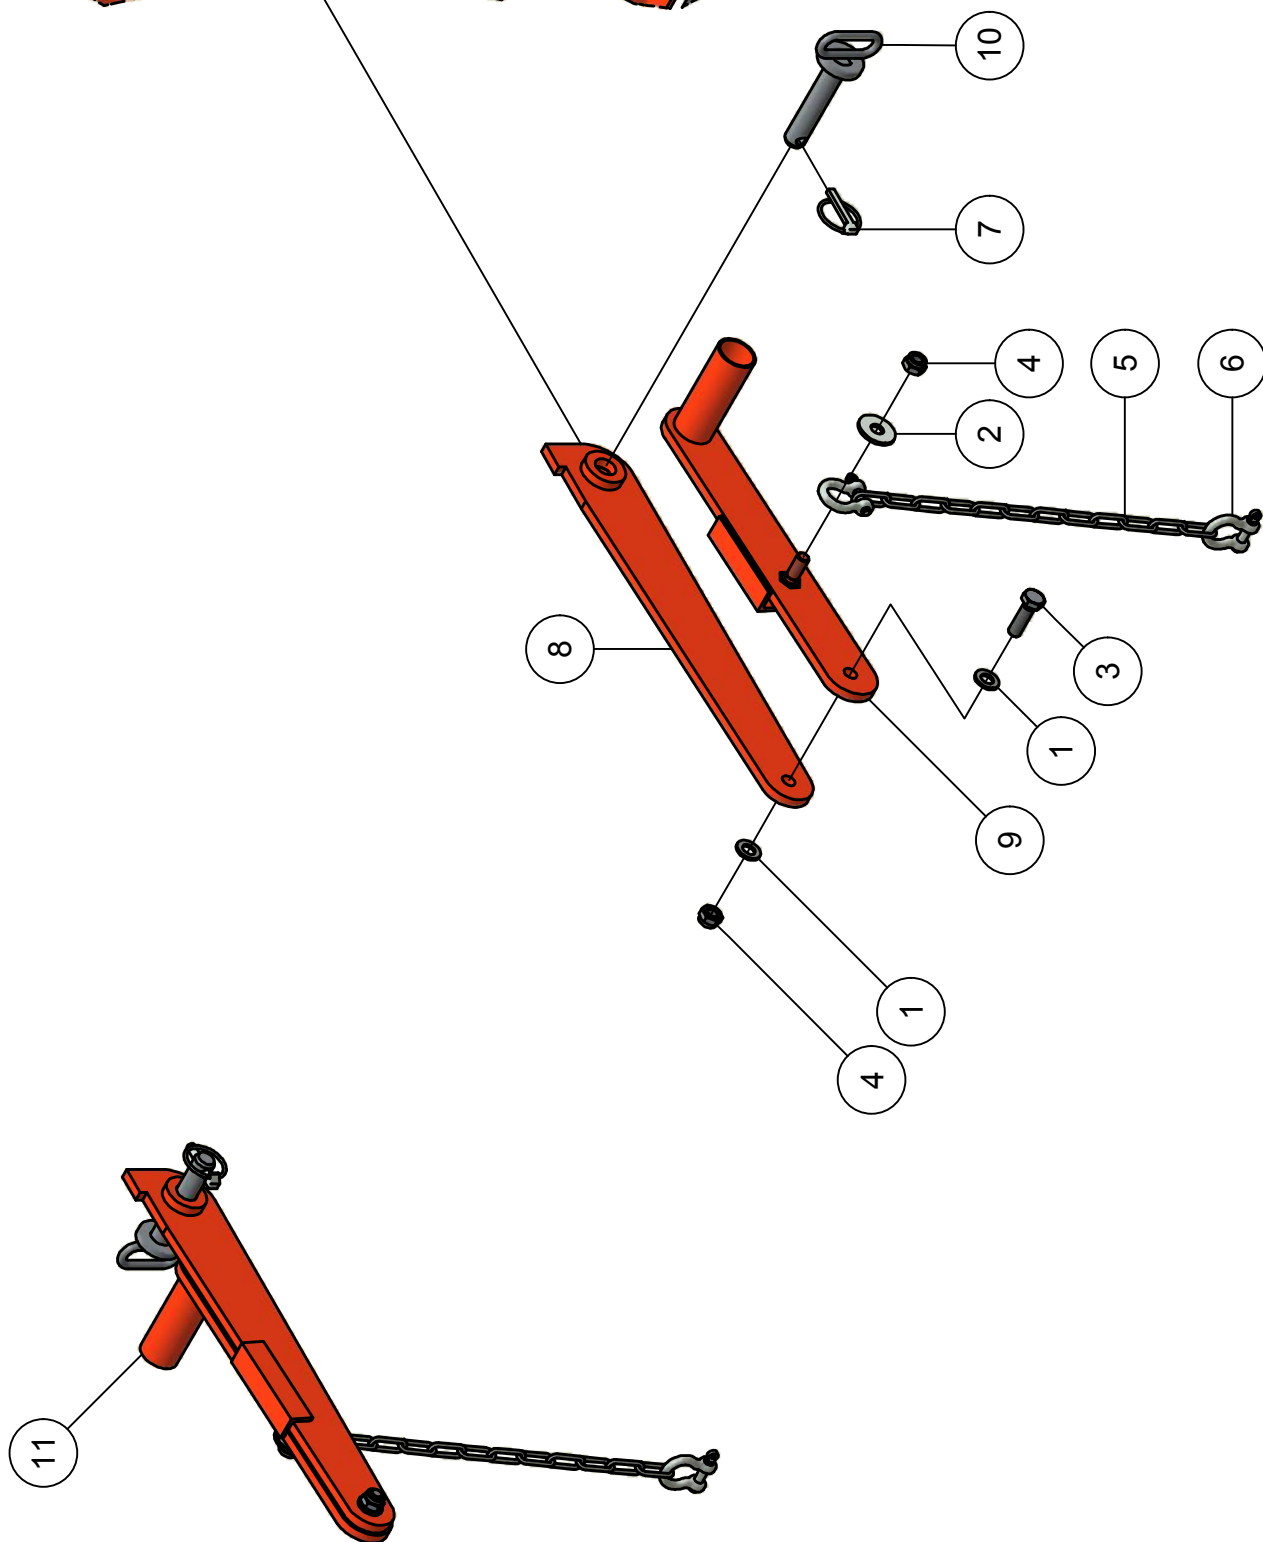

05. Stuklijst aanbouwdelen PX1802

Stukn.	Artikelnummer	Omschrijving	Aant.	Opmerking
1	121183	Sluistring M12 DIN125A ELVZ	4	
2	122537	Carrosseriering M12 DIN9021A ELVZ	2	
3	122769	Bout M12x40 DIN933 ELVZ	2	
4	122940	Moer M12ZB DIN985 ELVZ	4	
5	123198	Voetketting verzinkt	2	L= 0,5 meter
6	123766	Harpsluiting 5/16"x8	4	
7	124100	Borgclip 8mm	2	
8	420.05.015	Bevestiging bedieningshendel PX1800	2	
9	420.05.016	Bedieningshendel PX1802 links	1	
10	420.05.017	Pen ø20 L=103mm	2	
11	420.05.019	Bedieningshendel PX1802 rechts	1