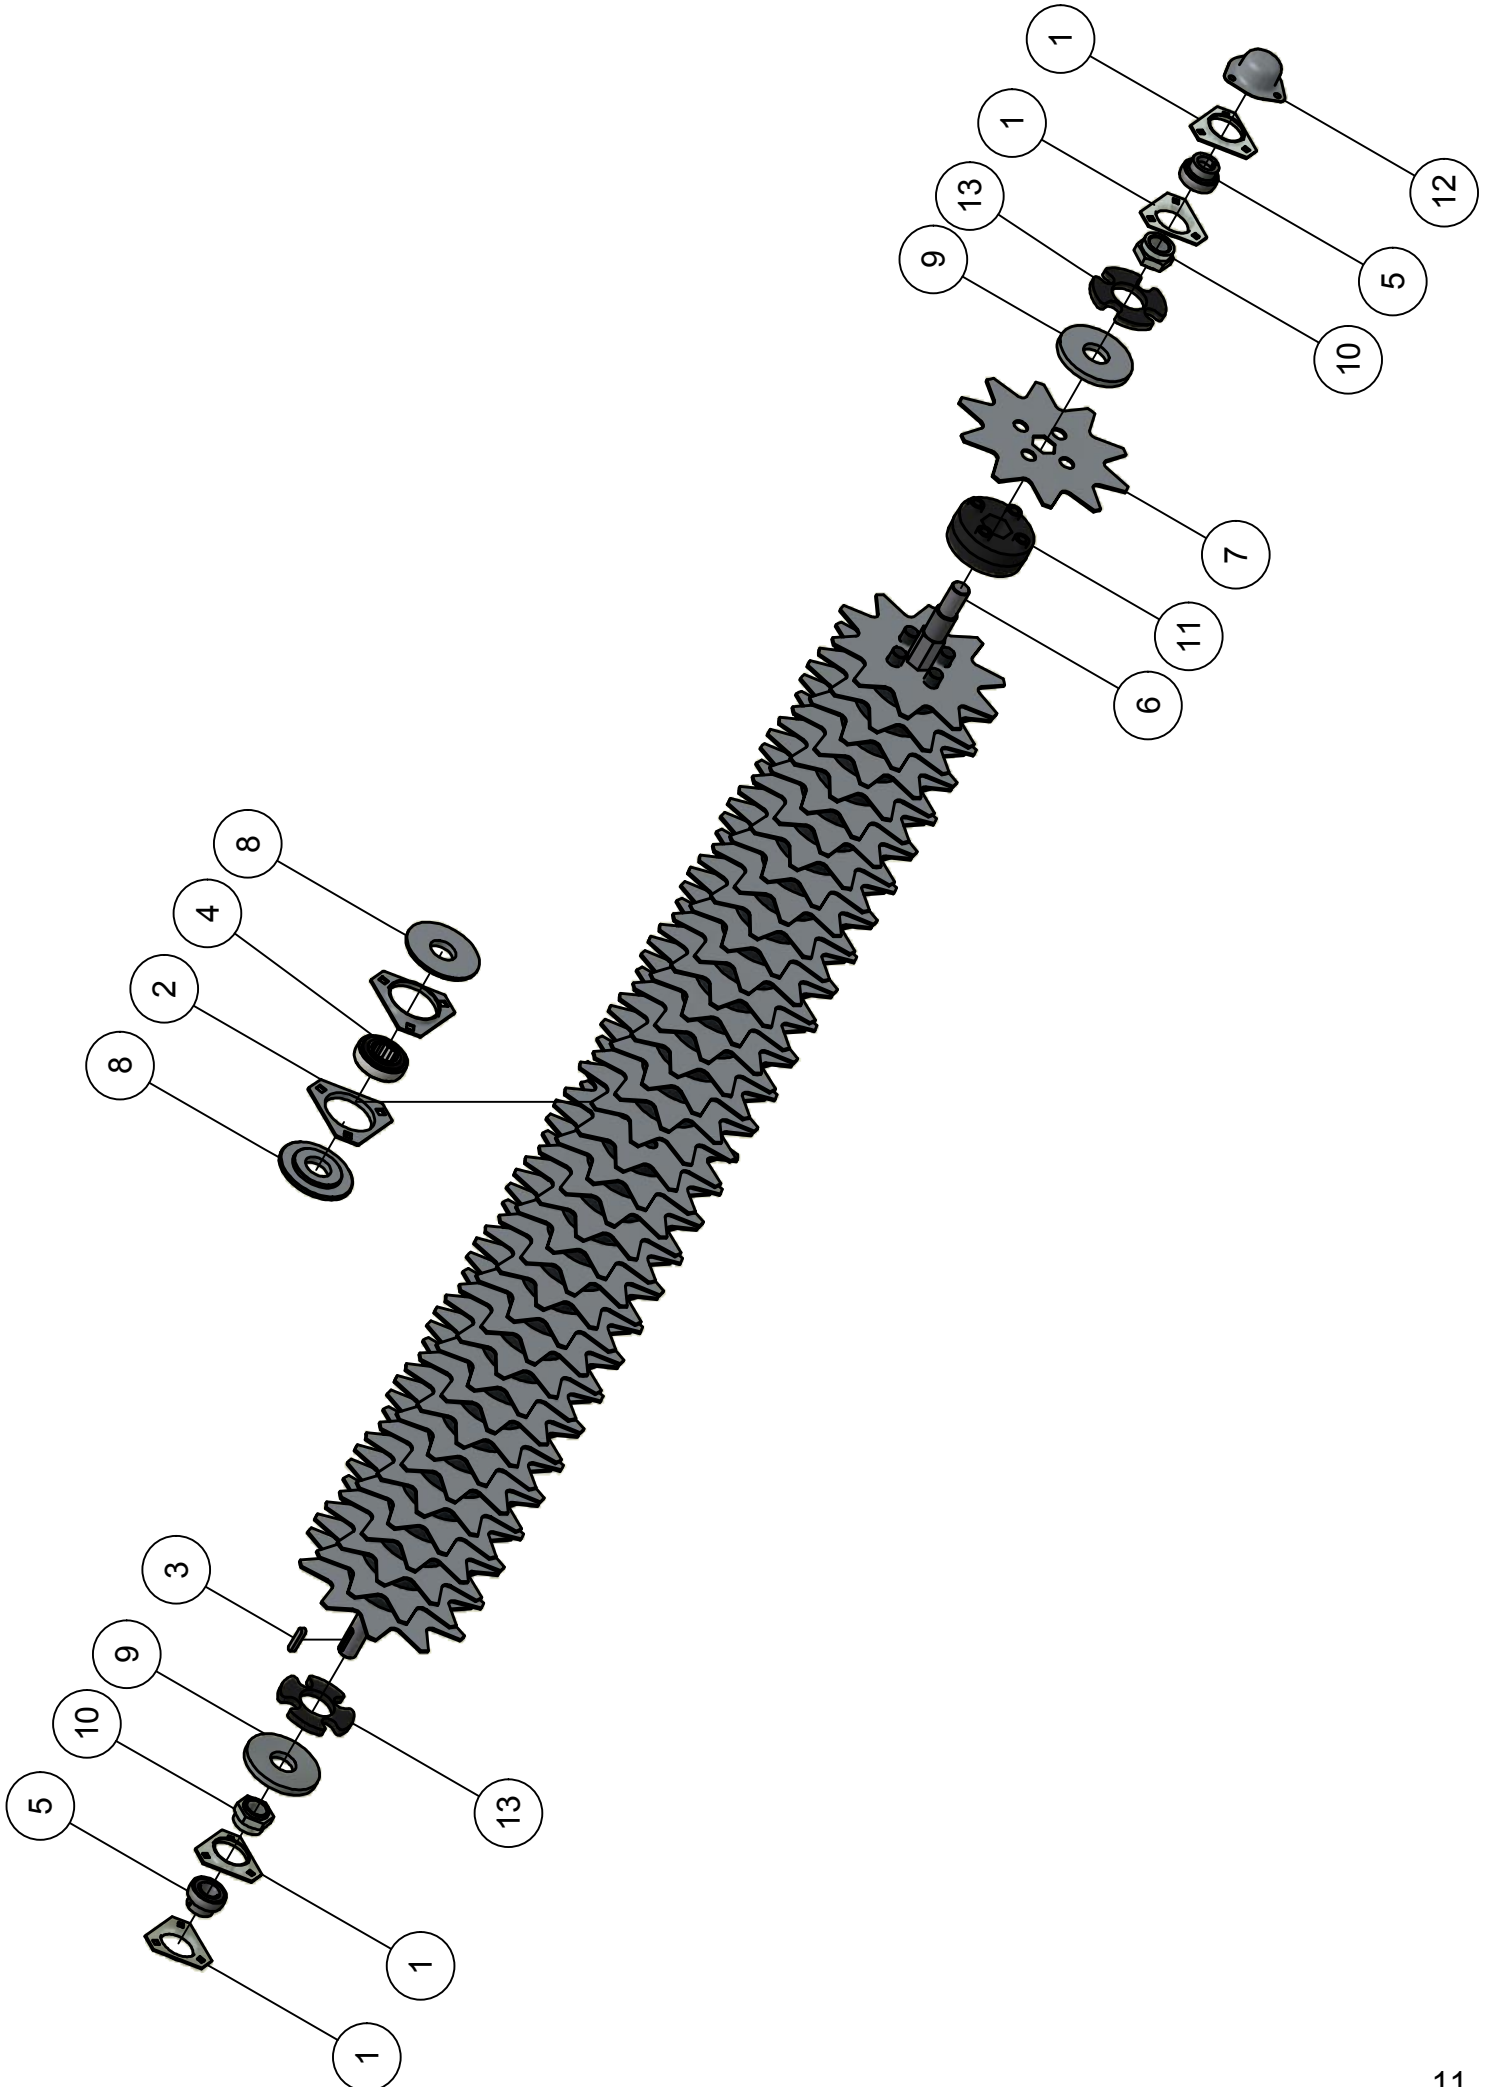

04. Verticuteer-as

04. Stuklijst verticuteer-as

Stukn.	Artikelnummer	Omschrijving	Aant.	Opmerking
1	121039	Lagerhuishelft verzinkt	4	
2	121041	Lagerhuishelft verzinkt	2	
3	122191	Inlegspie 8x7x40 DIN6884A	1	
4	123521	Zeskantlager 32mm	1	
5	124671	Binnenlager	2	
6	420.03.001	Verticuteeras SW32	1	
7	420.03.002	Verticuteerschijf 250x3mm	42	
8	420.03.004	Tussenring	2	
9	420.03.005	Eindring	2	
10	420.03.006	Borgmoer M30x1,5	2	
11	420.03.009	Afstandsbus met nokken	40	
12	420.03.010	Beschermkap rotorlager VU	1	
13	420.03.011	Vulschijf verticuteerunit	(2)