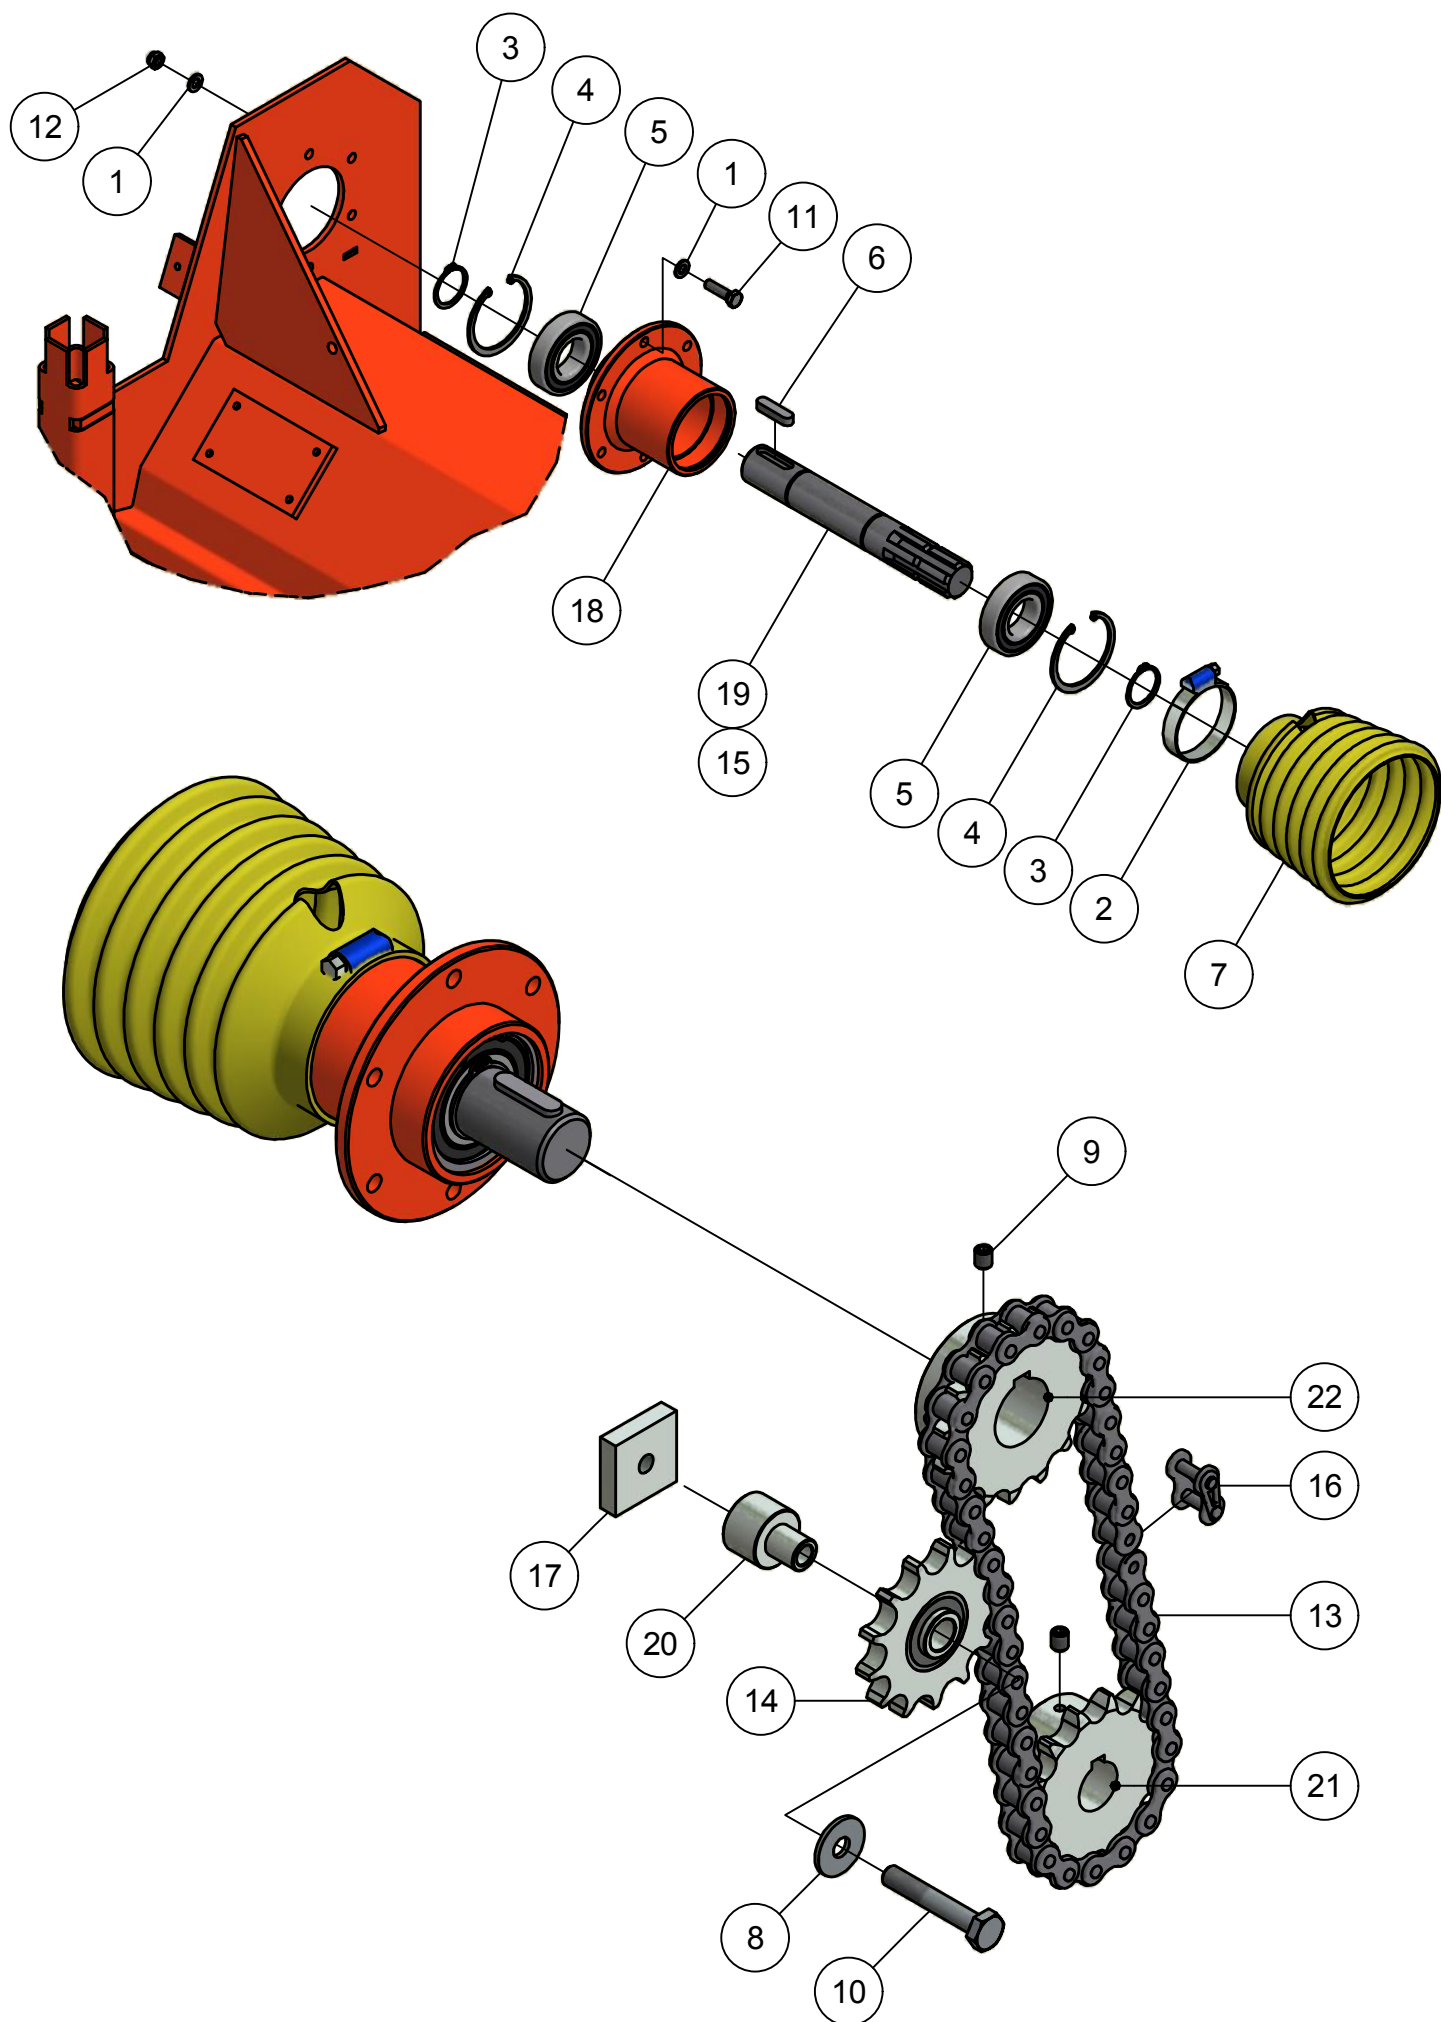

03. Aandrijving

03. Stuklijst aandrijving

Stukn.	Artikelnummer	Omschrijving	Aant.	Opmerking
1	121203	Sluitring M8 DIN125A ELVZ	12	
2	121688	Wormschroef slangklem RVS 70-90mm	1	
3	121802	Seegerring as 35	2	
4	121892	Seegerring huis 72	2	
5	122092	Diepgroefkogellager	2	
6	122171	Inlegspie 10x8x40 DIN6885A	1	
7	122435	Beschermkap aftakas	1	
8	122536	Carrosseriering M10 DIN9021A ELVZ	1	
9	122644	Stelschroef M8x10 DIN916 ELVZ	2	
10	122657	Bout M10x60 DIN931 ELVZ	1	
11	122831	Bout M8x30 DIN933 ELVZ	6	
12	122967	Moer M8ZB DIN985 ELVZ	6	
13	123925	Ketting 3/4"x 7/16"	1	40 rollen
14	124009	Spantandwiel 5/8x3/8 Z=10	1	
15	125107	Aftakas W2100/460 met sterslip K32B	1	
16	125263	Verbindingschakel 3/4x7/16	1	
17	411.04.001	Borgblok spanwiel gat M10	1	
18	420.02.002	Lagerhuis verticuteer	1	
19	420.02.003	Aandrijfas	1	
20	420.02.007	Afstandbuis spanwiel	1	
21	420.02.014	Kettingwiel verticuteer Z=14	1	
22	420.02.015	Kettingwiel verticuteer Z=15	1