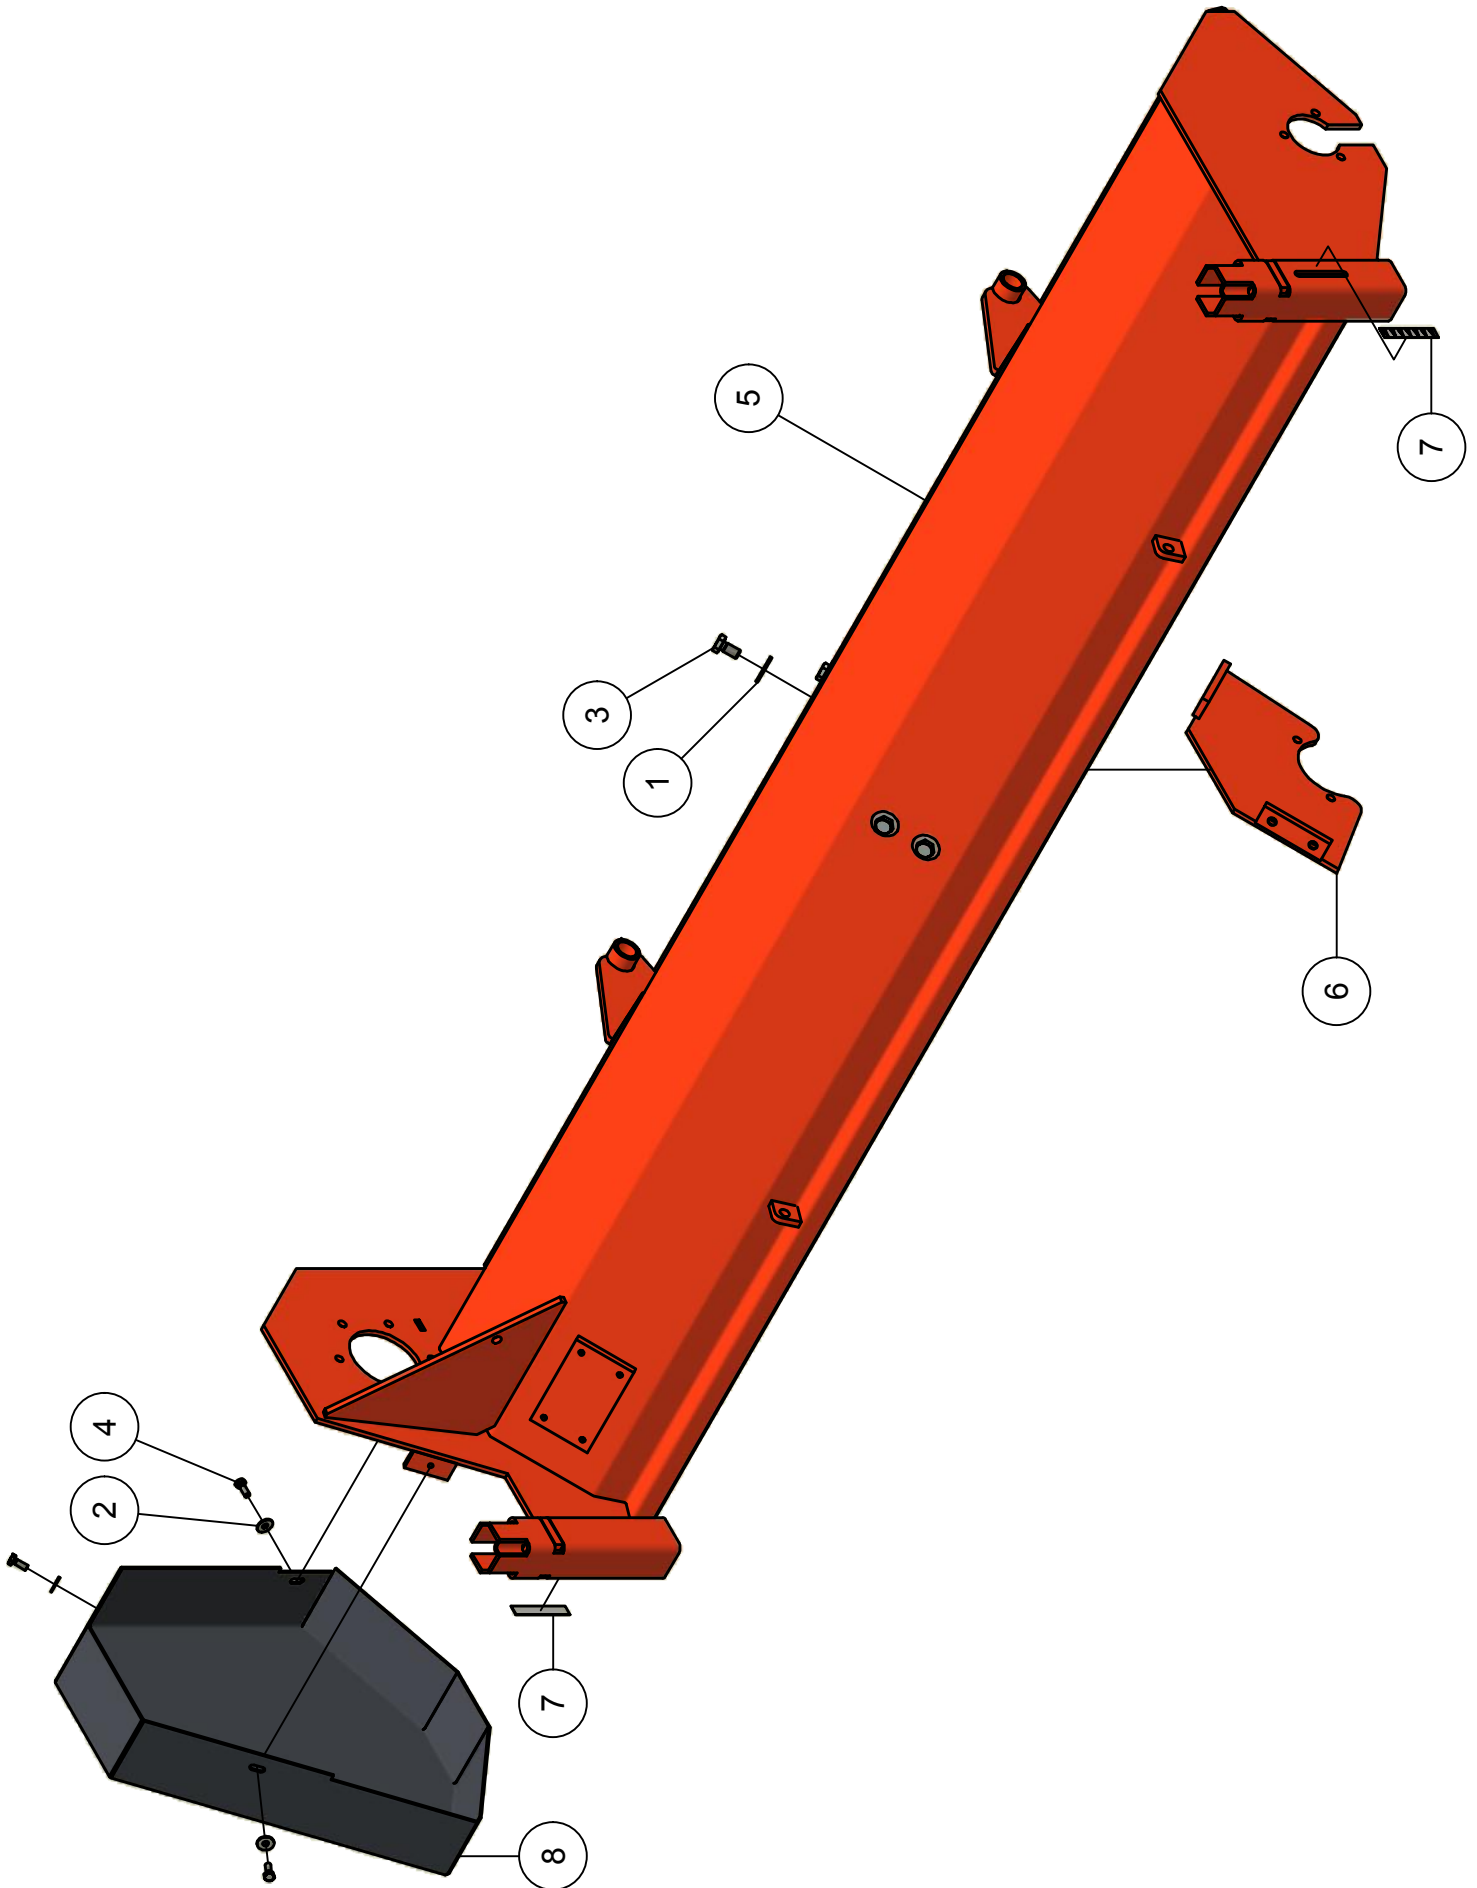

ONDERDELENBOEK

Rabbit R1825

Serie no.: 420.0001 – 420.0114

Inhoudsopgave

	Pagina
01. Frame	5
02. Looprol	7
03. Aandrijving	9
04. Verticuteer-as	11
05. Aanbouwdelen PX1802	13

01. Frame

01. Stuklijst frame

Stukn.	Artikelnummer	Omschrijving	Aant.	Opmerking
1	122536	Carrosseriering M10 DIN9021A ELVZ	4	
2	122544	Carrosseriering M6 DIN9021A ELVZ	3	
3	122747	Bout M10x20 DIN933 ELVZ	4	
4	122815	Bout M6x16 DIN933 ELVZ	3	
5	420.01.001	Frame Verticuteerunit Rabbit 1800	1	
6	420.01.002	Middenplaat rol verticuteer	1	
7	420.01.007	Sticker diepte instelling	2	
8	420.02.001	Afschermkap aandrijving	1	

02. Looprol

Detail A

02. Stuklijst looprol

Stukn.	Artikelnummer	Omschrijving	Aant.	Opmerking
1	121179	Sluitring M10 DIN125A ELVZ	8	
2	121205	Sluitring M12 DIN125B Messing	4	
3	121266	Spanstift 6x26 DIN1481	2	
4	121534	Kogelknop M10x40 DIN319C	2	
5	122751	Bout M10x35 DIN933 ELVZ	4	
6	122814	Bout M6x10 DIN933 ELVZ	2	
7	122937	Moer M10ZB DIN985 ELVZ	4	
8	122945	Moer M16ZB DIN985 ELVZ	2	
9	123599	Plaatstaal lagerhuis	2	
10	124671	Binnenlager	2	
11	420.04.001	Looprol verticuteerunit	1	
12	420.04.002	Schraper looprol verticuteer	1	
13	420.04.003	Spindelhouder verticuteer	2	
14	420.04.011	Spindel trapezium-draad	2	
15	420.04.014	Kruk rolverstelling	2	