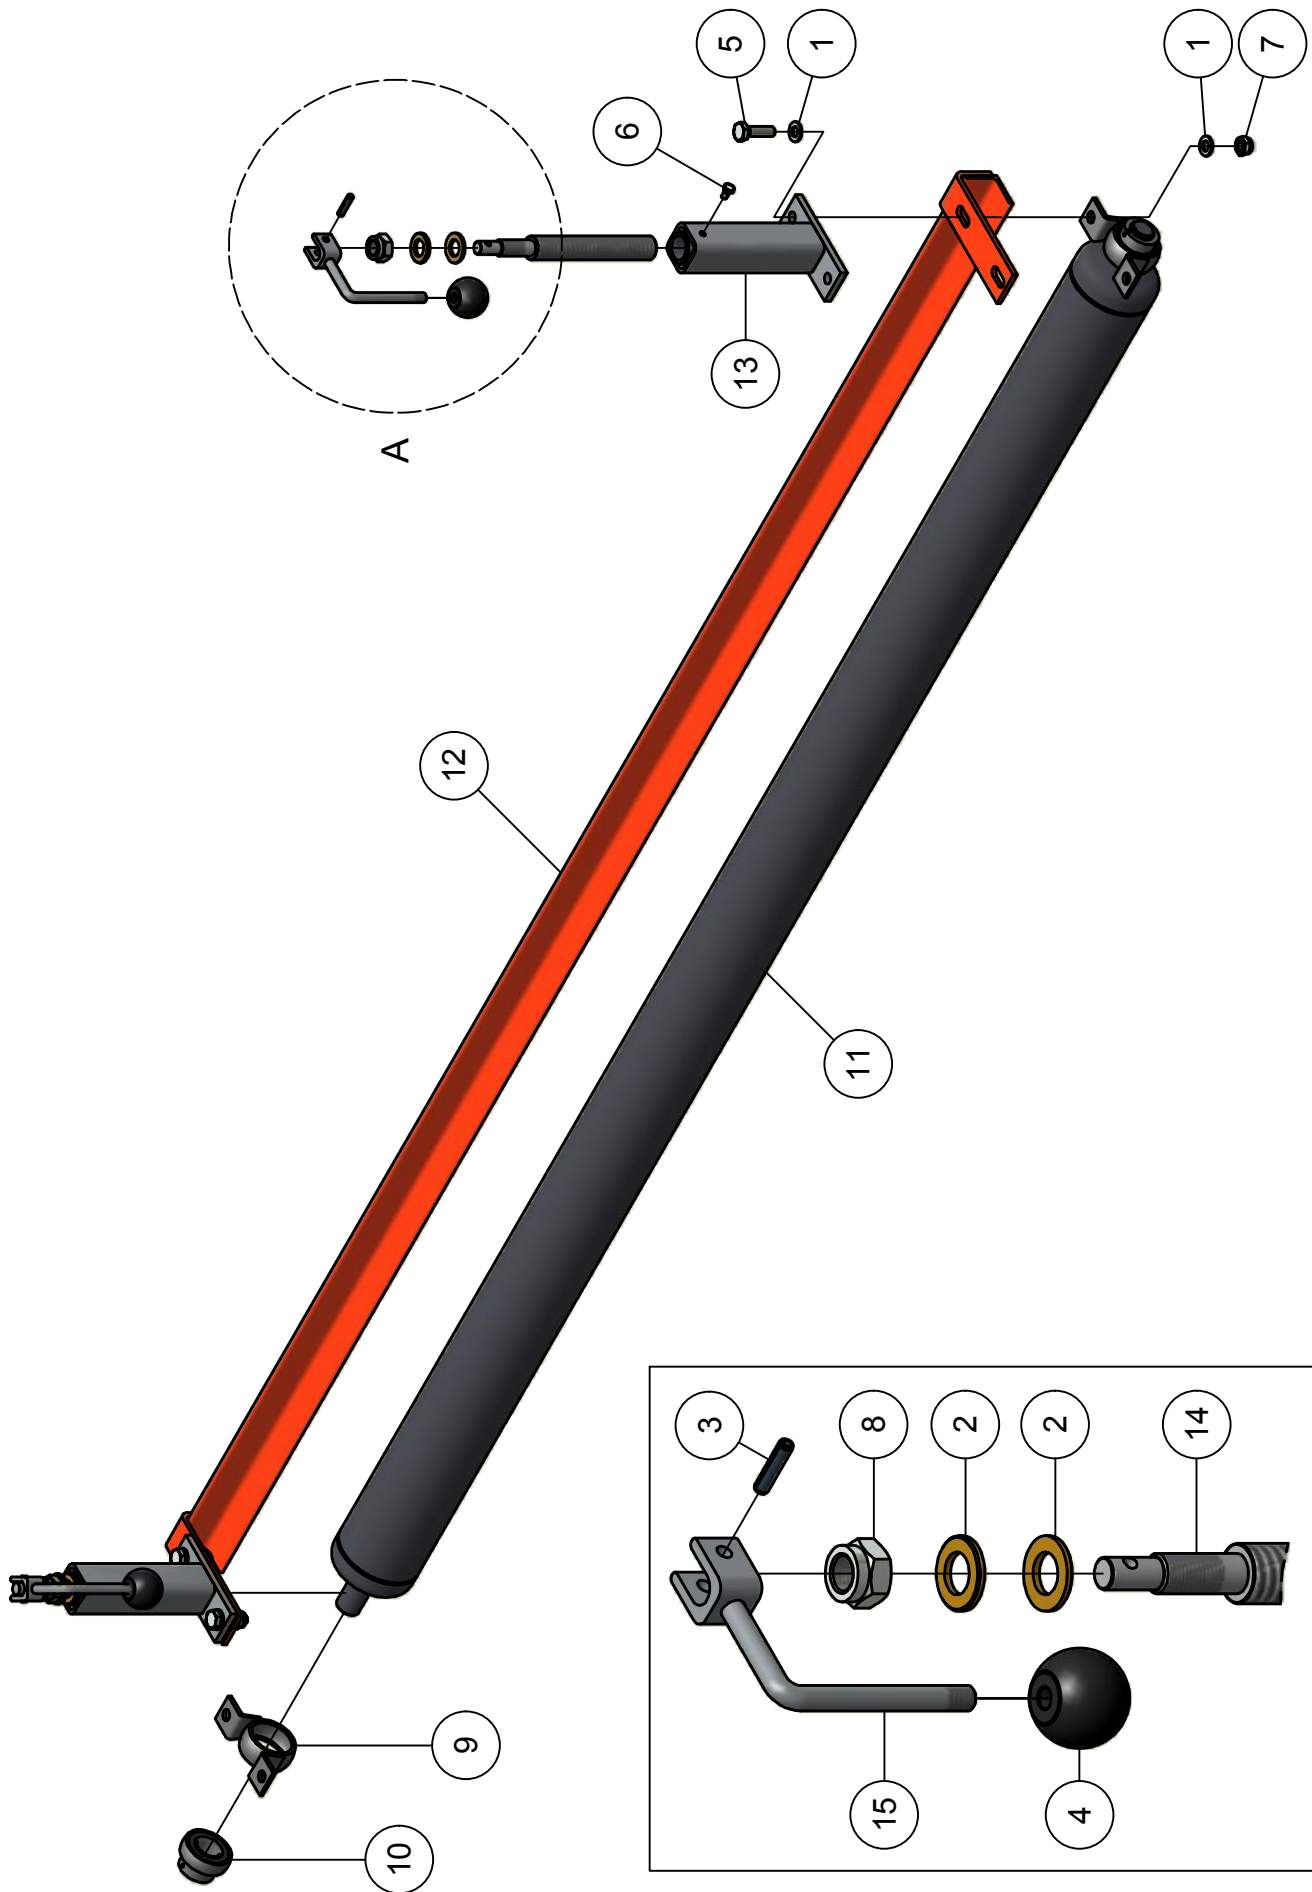

ONDERDELENBOEK

Rabbit R1825

Serie no.: 420.0001 – 420.0114

Inhoudsopgave

	Pagina
01. Frame	5
02. Looprol	7
03. Aandrijving	9
04. Verticuteer-as	11
05. Aanbouwdelen PX1802	13

01. Frame

01. Stuklijst frame

Stukn.	Artikelnummer	Omschrijving	Aant.	Opmerking
1	122536	Carrosseriering M10 DIN9021A ELVZ	4	
2	122544	Carrosseriering M6 DIN9021A ELVZ	3	
3	122747	Bout M10x20 DIN933 ELVZ	4	
4	122815	Bout M6x16 DIN933 ELVZ	3	
5	420.01.001	Frame Verticuteerunit Rabbit 1800	1	
6	420.01.002	Middenplaat rol verticuteer	1	
7	420.01.007	Sticker diepte instelling	2	
8	420.02.001	Afschermkap aandrijving	1	

02. Looprol

Detail A

02. Stuklijst looprol

Stukn.	Artikelnummer	Omschrijving	Aant.	Opmerking
1	121179	Sluitring M10 DIN125A ELVZ	8	
2	121205	Sluitring M12 DIN125B Messing	4	
3	121266	Spanstift 6x26 DIN1481	2	
4	121534	Kogelknop M10x40 DIN319C	2	
5	122751	Bout M10x35 DIN933 ELVZ	4	
6	122814	Bout M6x10 DIN933 ELVZ	2	
7	122937	Moer M10ZB DIN985 ELVZ	4	
8	122945	Moer M16ZB DIN985 ELVZ	2	
9	123599	Plaatstaal lagerhuis	2	
10	124671	Binnenlager	2	
11	420.04.001	Looprol verticuteerunit	1	
12	420.04.002	Schraper looprol verticuteer	1	
13	420.04.003	Spindelhouder verticuteer	2	
14	420.04.011	Spindel trapezium-draad	2	
15	420.04.014	Kruk rolverstelling	2	